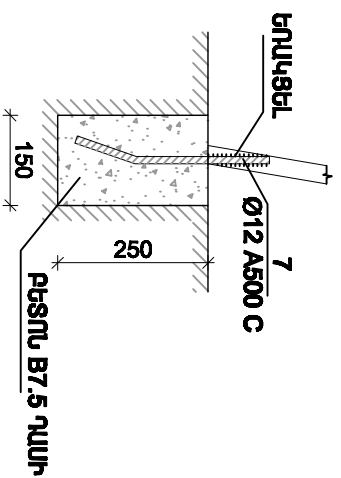

ՄԵՏԱԳԱԿԱՆ ՅԱՆԿԱԿԱՍ ՏԱՐԲԵՐԱԿ

ՆԱՏԱՐԱՆԻ ՏԱՐԲԵՐԱԿ

1 - 1

ՀԱՏԱԿԻՆ ՄԻԱՑՄԱՆ ՀԱՆԳՈՒՅՑ

Ձևիչ	Նշանակում	Ստեփանում	Քան.	Ընդ.քաշ
1.	□ 30x20x3 L=1240	ՆԱՏԱՐԱՆ	3	7.71կգ
2.	□ 30x20x3 L=450		2	1.86կգ
3.	□ 30x20x3 L=500		2	2.1կգ
4.	□ 30x20x3 L=400		4	3.3կգ
5.	□ 30x20x3 L=493		2	2.0կգ
6.	□ 30x20x3 L=380		1	0.78կգ
7.	□ 12 A500 C L=350		4	1.3կգ
	□ 80x25 L=1500		7	0.039թ
	ՔԵՏՈՒՆ B7.5 ՂԱՄԻ			0.02թ