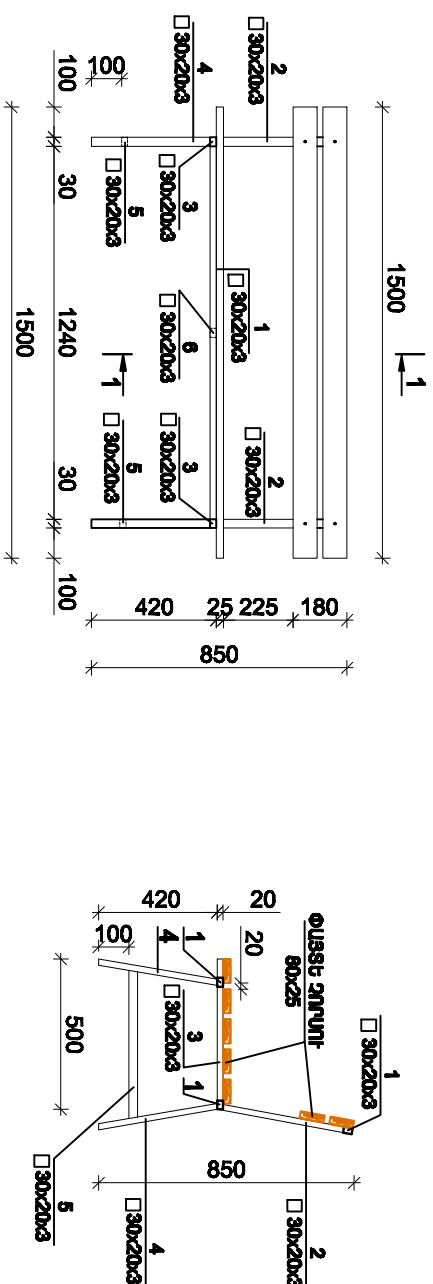

ՄԵՏԱԳԱԿԱՆ ՅԱՆԿԱԿԱՍ ՏԱՐԲԵՐԱԿ

ՆԱՏԱՐԱՆԻ ՏԱՐԲԵՐԱԿ

1 - 1

ՀԱՏԱԿԻՆ ՄԻԱՑՄԱՆ ՀԱՆԳՈՒՅՑ

Ձևիչ	Նշանակում	Ստեփանում	Քան.	Ընդ.քաշ
1.	□ 30x20x3 L=1240	ՆԱՏԱՐԱՆ	3	7.71կգ
2.	□ 30x20x3 L=450		2	1.86կգ
3.	□ 30x20x3 L=500		2	2.1կգ
4.	□ 30x20x3 L=400		4	3.3կգ
5.	□ 30x20x3 L=493		2	2.0կգ
6.	□ 30x20x3 L=380		1	0.78կգ
7.	□ 12 A500 C L=350		4	1.3կգ
	□ 80x25 L=1500		7	0.039թ
	ՔԵՏՈՒՆ B7.5 ՂԱՄԻ			0.02թ

ՄԱՍՆԱԳԻՐ ՄԵԿ ԵԼԵՄԵՆՏԻ ՀԱՄԱՐ /ՆԱՏԱՐԱՆ/

ՀԱՐՏԱՐԱԿՈՒՄ	ԱՊՐԱԿՈՒՄ	ՄԱՍՆԱԳՐԻ ՎԼՈՒԿԱԿԱՆ ԸՆԴՈՒՄ, ՕՐԲԵՆԻ ՓՈՂ 3, 16 ՇԵՐՏԻ ԲԱԿԱՅԻՆ ՏԱՐԻՄՈՑԻ ԽԱՂԱՎՈՐՈՒՄՈՒԿԻ ՎԵՐԱՄՈՒՂՈՒՄԻՆ ԵՎ ՊԵՐԳՐՈՒՄՆԵՐԻ ՎՇԱԾՄԱՆ ԵՐԻՆ ԱՄՈՒՅՈՒՄ
		ՀԱՐՏԱՐԱԿՈՒՄՆԵՍԻՎՈՐԱԿԱՆ ՄԱՍ
		ՄԵՏԱԿԱՆ ՅԱՆԿԱԿԱՍ ՏԱՐԲԵՐԱԿ 1 ՆԱՏԱՐԱՆԻ ՏԱՐԲԵՐԱԿ Մ 1 :25
		«ԱՊՐԱԿՈՒՄ ՆԱՐԱԿՈՒՄ» ՓԲԸ
		ՓՈՒԼ ԹԵՂԹ ԹԵՂԹԻ
		ՄՆ 6 10